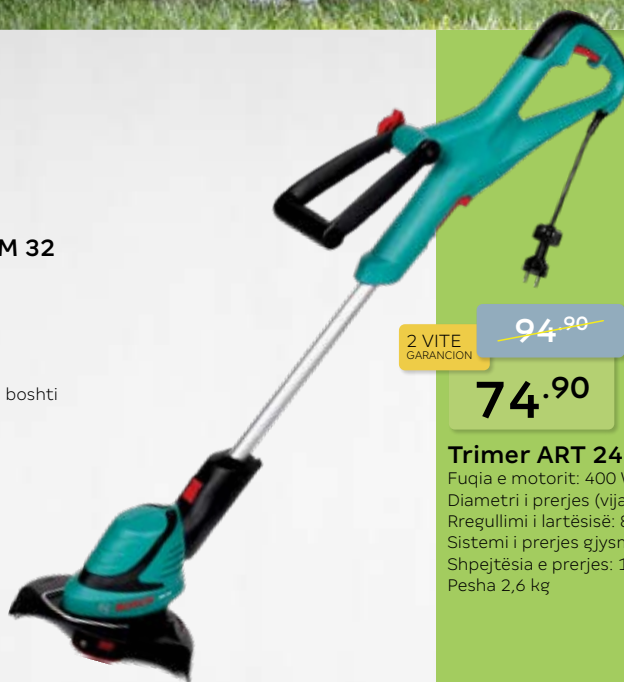

Trimer ART 24

Fuqja e motorit: 400 W
Diametri i prerjes (vija): 24 cm
Rregullimi i lartësisë: 80 – 115 cm
Sistemi i prerjes gjysmë automatike
Shpejtësia e prerjes: 12.000 rpm
Pesha 2,6 kg