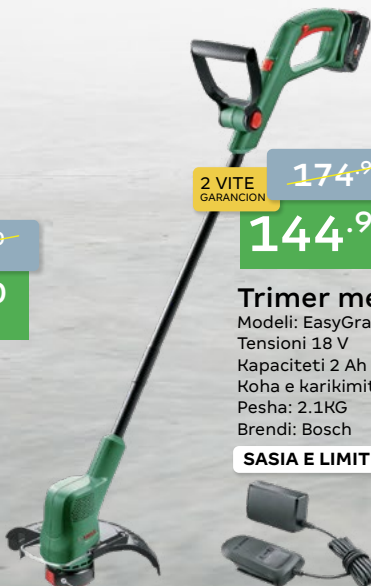

Cordless Grass Shear

Kapaciteti i baterisë 1.5 Ah
Fuqja: 280W
Koha e karikimit 3.5 h
Pesha: 550g

SASIA E LIMITUAR

2 VITE
GARANCION

~~99.90~~

84.90

Cordless Grass Shear

Kapaciteti i baterisë 1.5 Ah
Fuqja: 280W
Koha e karikimit 3.5 h
Pesha: 550g

SASIA E LIMITUAR

2 VITE
GARANCION

~~94.90~~

74.90

Trimer

Modeli: ART 24
Fuqja: 400W
Rrotullime: 12000RPM
Brendi: Bosch
Pesha: 2.6KG

2 VITE
GARANCION

~~174.90~~

144.90

Trimer me bateri

Modeli: EasyGrassCut 18-23
Tensioni 18 V
Kapaciteti 2 Ah
Koha e karikimit 80 min
Pesha: 2.1KG
Brendi: Bosch

SASIA E LIMITUAR

2 VITE
GARANCION

~~64.90~~

54.90

Trimer