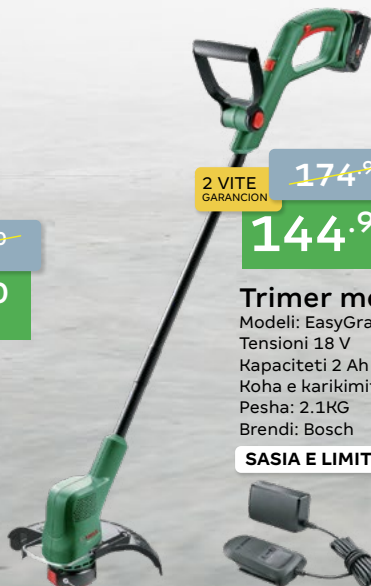

## Trimer

Modeli: ART 24  
Fuqja: 400W  
Rrotullime:  
12000RPM  
Brendi: Bosch  
Pesha: 2.6KG

2 VITE  
GARANCION

~~174.90~~

**144.90**

## Trimer me bateri

Modeli: EasyGrassCut 18-23  
Tensioni 18 V  
Kapaciteti 2 Ah  
Koha e karikimit 80 min  
Pesha: 2.1KG  
Brendi: Bosch

**SASIA E LIMITUAR**

2 VITE  
GARANCION

~~64.90~~

**54.90**

## Trimer

Modeli: EasyGrass-Cut 26  
Fuqja: 280W  
Pesha: 1.96KG  
Brendi: Bosch

1 VIT  
GARANCION

~~124.90~~

**109.90**