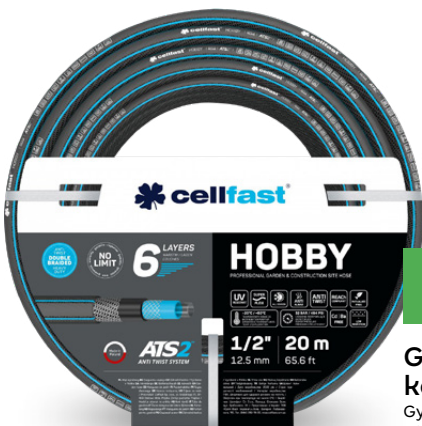

Garden misting system 7.5m

Brendi: Cellfast

~~27.50~~
22.90

Gyp fleksibil për kopsht, 1/2 20m

Gyp me 6 shtresa
Gjatsia e gypit 20m
Brendi: Cellfasat