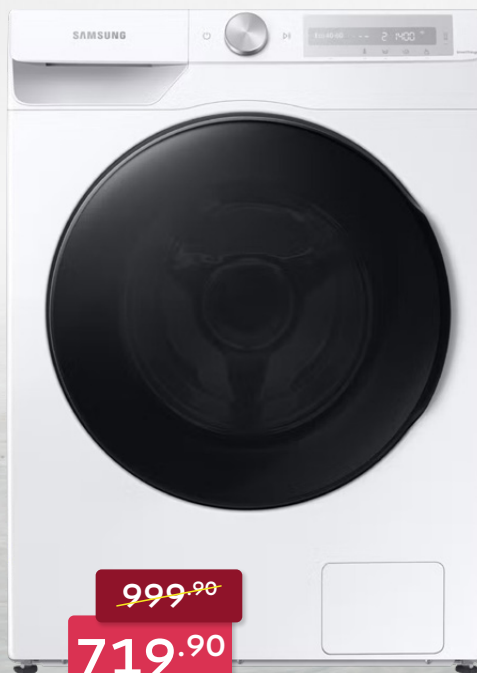

~~999.90~~

719.90

Rrobalarëse/ tharrëse

Modeli: WD90T634DBH/S7
Dimensionet: 60x85x65cm, Kapaciteti për larje: 9Kg
Kapaciteti për tharje: 6kg, Rrotullimet: 1400 rpm
Ekran i kontrollit: AI Control
Niveli i zhurmës: 72 dB, 24 Programe