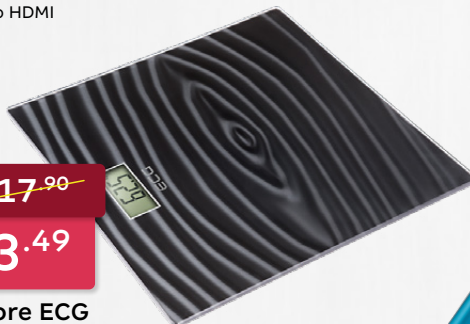

Peshore ECG OV 138 3D

Dizajn original 3D
Mbrojtje nga mbingarkesa
Konvertimi perandorak/metrik
Maks. peshë: 180 kg