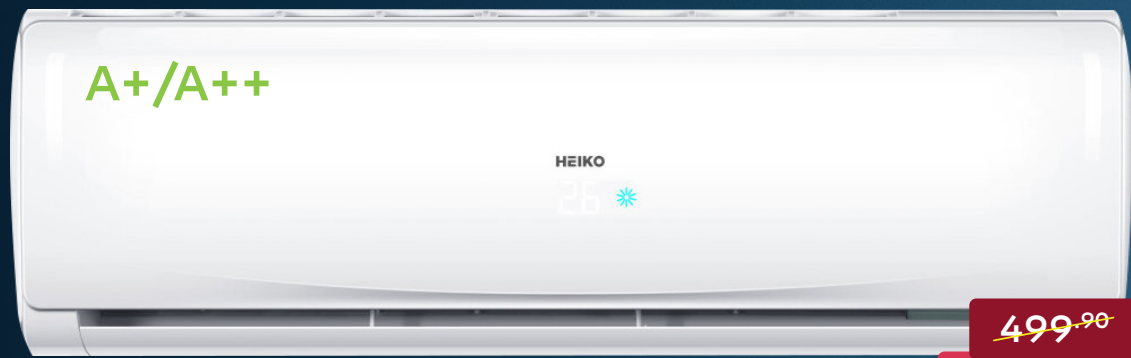

Kondicioner BRISA, 12 BTU

Modeli: BRISA JS035-C2/JZ035-C2
Ftohje: +50°, Ngrohje -15
Kapacitetin: 50m²

~~499.90~~

319.90

4 VITE
GARANÇION