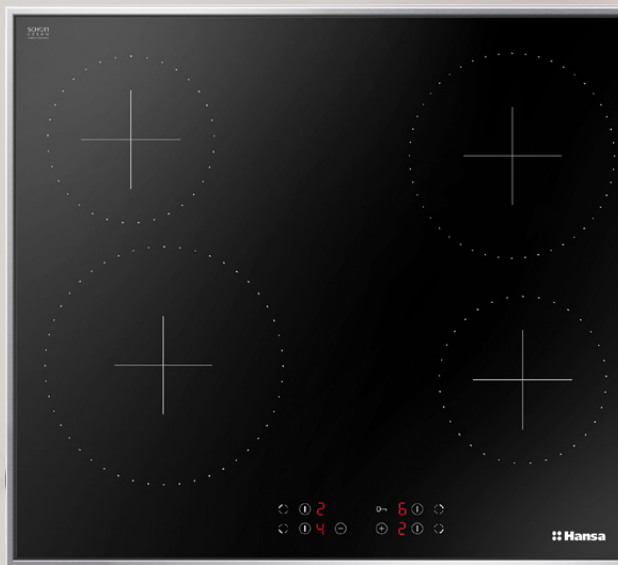

Flladitëse me ujë 40W

40 cm diametër
3 mënyra të konfigurimit /
funktionimit të shpejtësive

~~229.90~~

199.90

3+2 VITE
GARANÇION

Pllakë montuese

Modeli: BHCI66377
Pllake qeramike
Kontrolli i nxehtësisë
Timer