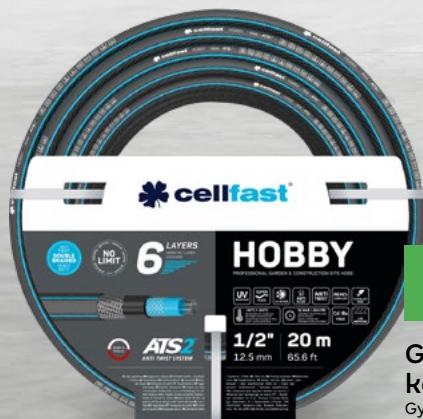

~~57.90~~
44.90

**Gyp fleksibil për
kopsht 3/4" 25m,
Multiflex**

Zorrë me katër shtresa
anti-përdredhje
Brendi: Cellfast

~~29.50~~
24.90

**Gyp fleksibil për kopsht,
MultiflexATS variant VT**

Zorrë me katër shtresa
anti-përdredhje
Brendi: Cellfast