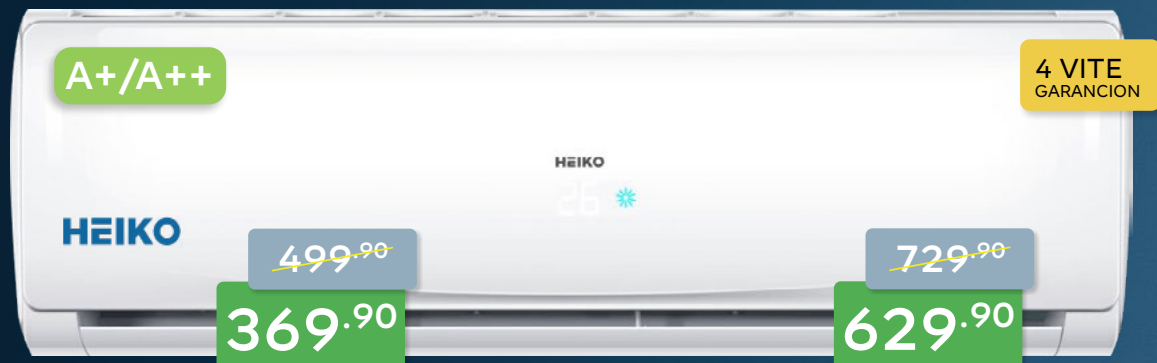

ZBRITJE PËR MARA KLITË E DIASPORËS E KREJT KOSOVËS!

Oferta vlen
nga 26 korrik
- 3 gusht

Prishtinë
Fushë Kosovë
Ferizaj
Prizren
Pejë

Kurse kohë
dhe para.

Për të gjithë,
të gjitha në
një vend!

Produkte
të kualitetit
të lartë,
me garancion
& çmime të lira