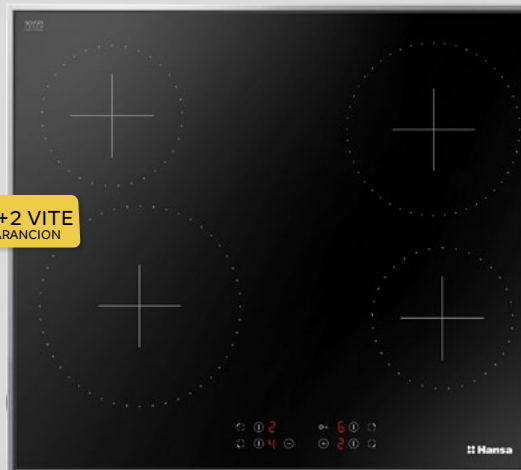

~~289.90~~

249.90

3+2 VITE
GARANCION

Furrë montuese

Modeli: BOEI68461
Numri i tabave për pjekje: 1
Ekran LED me sensor me kontroll të kohës së pjekjes (Ts)
Sipërfaqja e tabakasë: Procook
Gama e gjerë e temperaturës:
30°C - 280°C