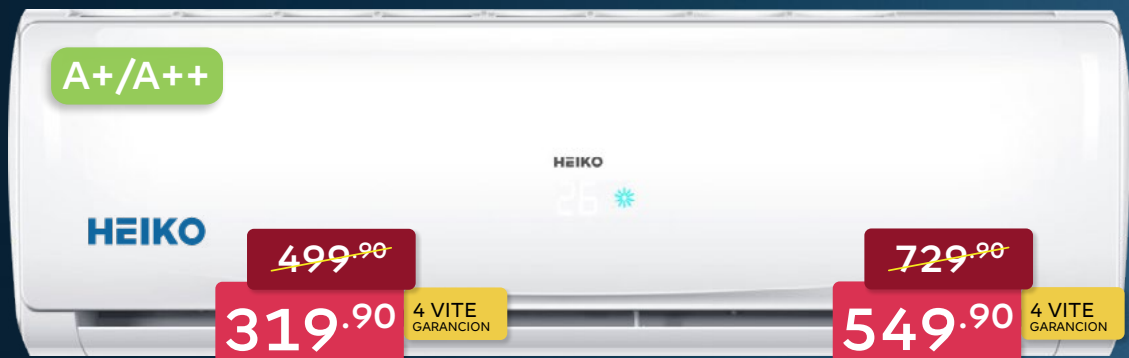

Karrige

~~129.90~~  
**114.90**

Karrige për zyre

~~94.90~~  
**84.90**

Tavolina të rumbullakëta

~~59.90~~  
**49.90**

Karrige shanku

~~499.90~~  
**319.90** 4 VITE GARANÇION