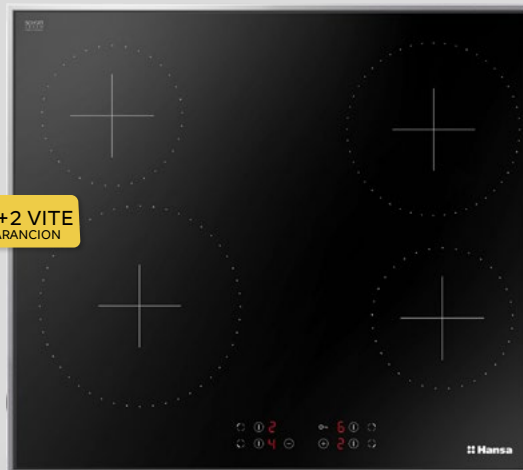

Pllakë montuese

Modeli: BHCI66377

Pllake qeramike

Kontrolli i nxehtësisë

Timer

~~289.90~~

249.90

Furrë montuese

Modeli: BOEI68461

Numri i tabave për pjekje: 1

Ekran LED me sensor me kontroll

të kohës së pjekjes (Ts)

Sipërfaqja e tabakasë: Procook

Gama e gjerë e temperaturës:

30°C - 280°C