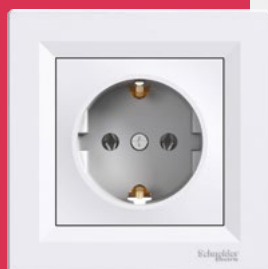

**Ndërprerës  
alterantivë  
Asfora**

~~2.30~~

1.89

**Ndërprerës i thjesht**

~~6.90~~

4.90

**Ndriçues LED 24W**  
Tensioni: 220V  
Nuanca e ngjyrës: e bardhe: 6400k

~~2.30~~