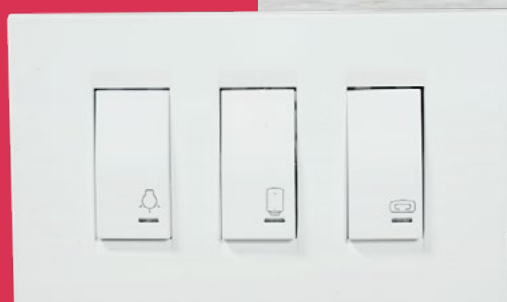

1.89

**Prizë monofazor  
Asfora**

~~2.99~~

2.49

**Ndërprerës serik  
Asfora**

~~8.90~~

5.99

**Indikator për  
banjo intero**