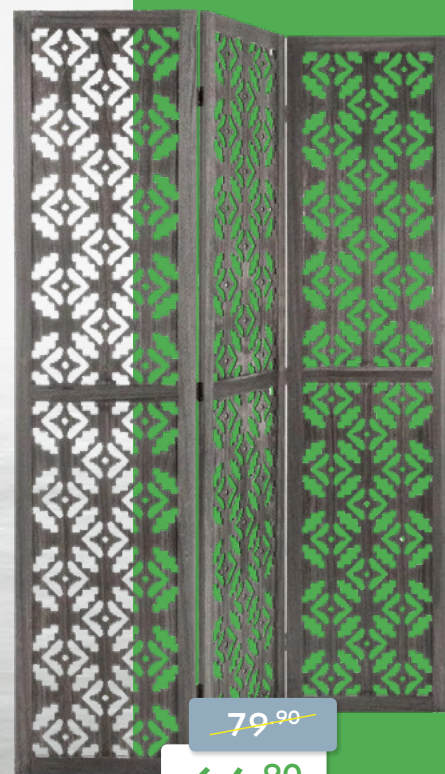

~~79.90~~

64.90

Ndarëse për
ambient