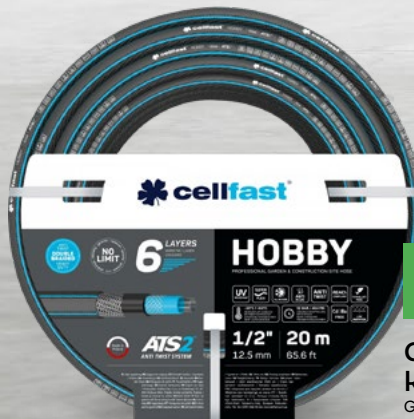

~~27.50~~
22.90

**Gyp fleksibil për
kopsht, 1/2 20m**

Gyp me 6 shtresa
Gjatsia e gypit 20m
Brendi: Cellfast