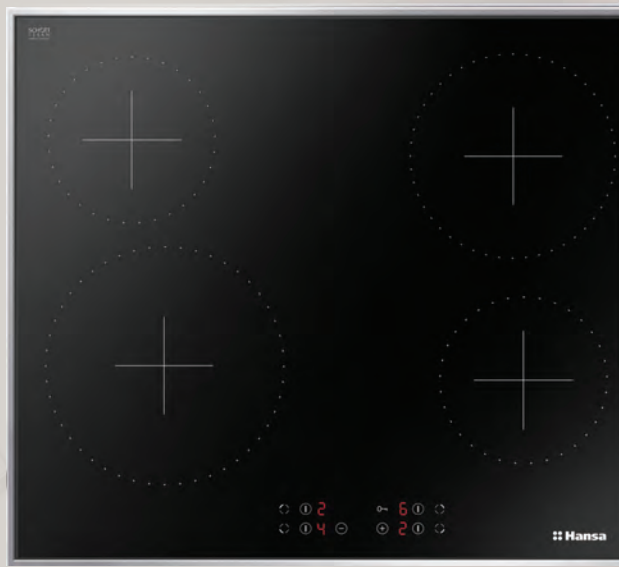

~~229.90~~

189.90

4 VITE
GARANCIË

Pllakë montuese

Modeli: BHCI66377

Pllake qeramike

Kontrolli i nxehtësisë

Timer

Kycja për fëmijë