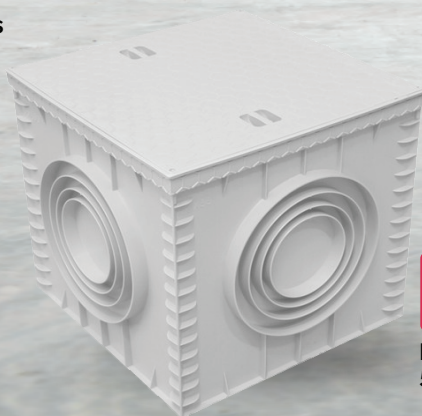

Puseta pvc 55x55 1Ton

~~10.90~~
8.90

Kapak pusete 50x40cm

~~699.90~~

469.90

2 VITE
GARANCION

Frigorifer i kombinuar SAMSUNG

Modeli: RB34T602FSA/EK
Instalimi: Qendrim i Lire
Klasa e energjisë: A+
Kapaciteti total (neto): 340 L
Kapaciteti i ftohesit: 228 L
Kapaciteti i ngriresit: 112 L
Sistemi i Ftohjes: No Frost
Sistemi i Ngrirjes: No Frost
Dimensionet: 185x59x65cm