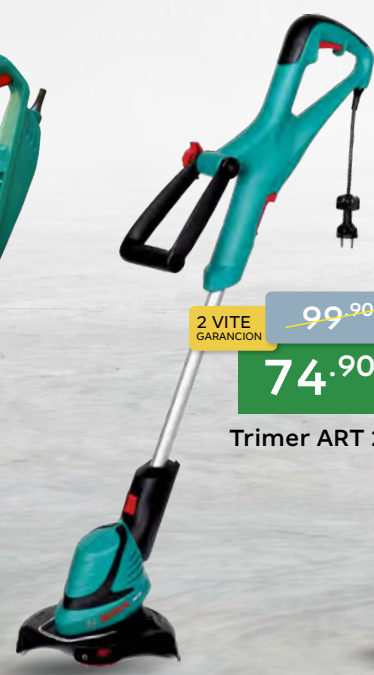

Kositëse elektrike ARM 32

1 VIT GARANCON ~~284.90~~

249.90

Kositëse motorike Atlas 3110T

~~99.90~~

79.90

2 VITE GARANCON

Easy Hedge Cut 45

Motor me shpejtësi të lartë 420 W
Pesha e lehtë në 2.6

2 VITE GARANCON ~~99.90~~

74.90

Trimer ART 24

2 VITE GARANCON ~~59.90~~

49.90

EasyGrassCut23

2 VITE GARANCON ~~69.90~~

59.90

EasyGrassCut26

1 VIT
GARANCION

~~84.90~~
74.90

Fryrës dhe thithës VEBV 3000

Fuqia e lidhjes: 3000 W
prurja maksimale e ajrit: 16 m³/min
Shpejtësia maksimale e fryrjes: 83 m/s
vëllimi i koshit: 45 l
pesha: 4.5 kg